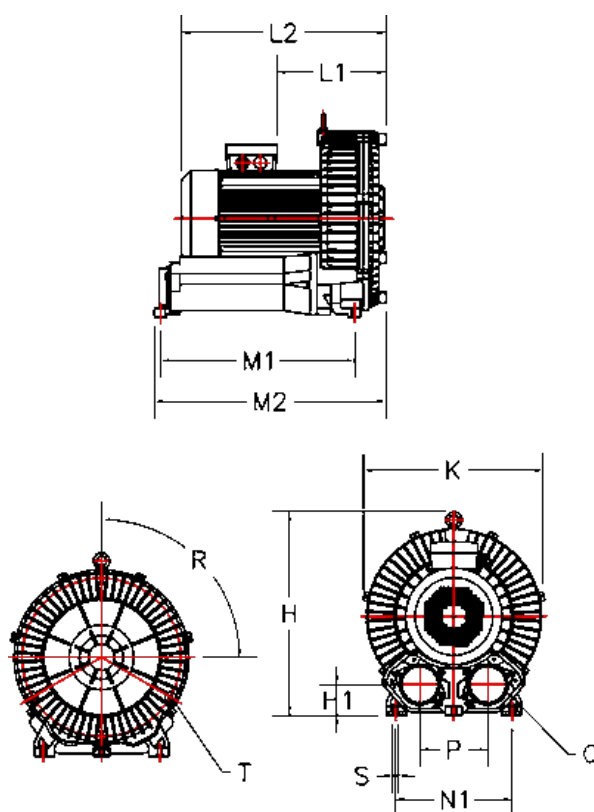

Varenummer: 276101290206  
 Beskrivelse: KLEEblower KB129L-1 0,2kW  
 1x230V 50/60Hz Enkeltkammer

## Mål

H = 213.5	N1 = 165
H1 = 38	P = 71
K = 208.5	Q = 2-PF 1" (NPT 1")
L1 = 90	R (grader) = -
L2 = 209.5	S = 2 x Ø12
M1 = -	Støjniveau dB 50/60Hz = 53/55
M2 = 205	T = -
N = 186	